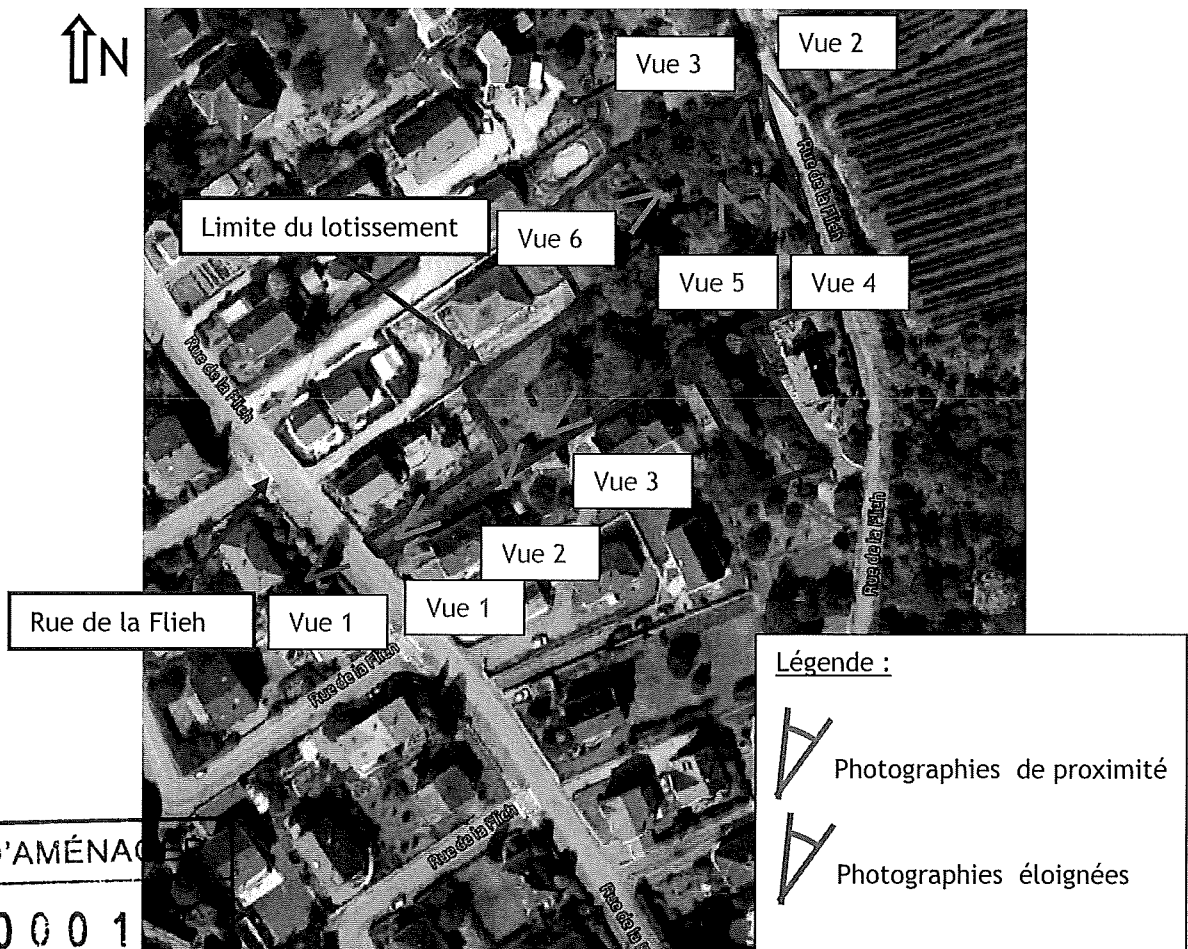

PLANS DE SITUATION

VILLE DE KAYSERSBERG – VIGNOBLE

Lotissement RUE DE LA FLIEH

PERMIS D'AMÉNAGEMENT

16 A 0001

Date: 27 JUIN 2016