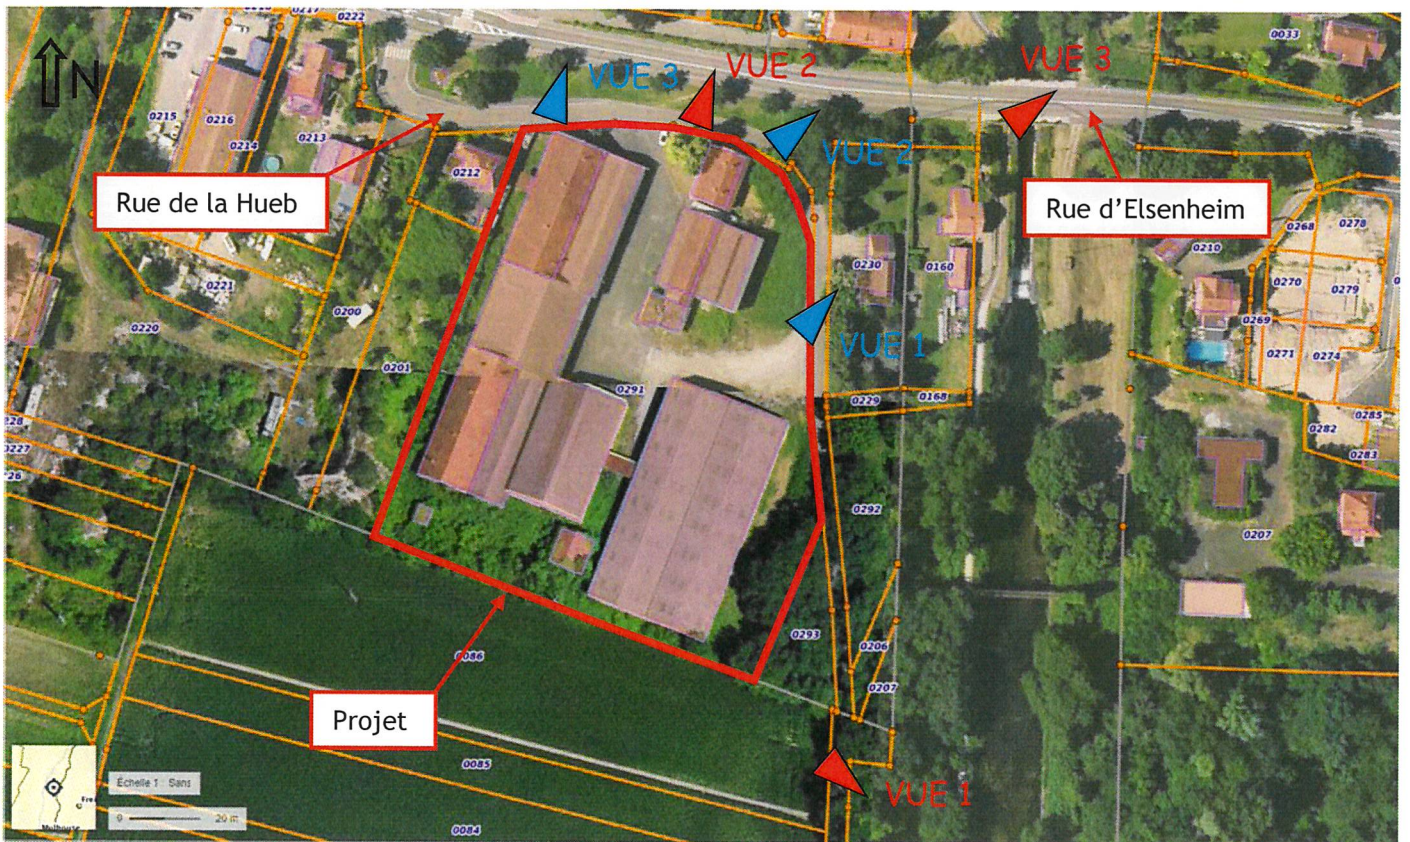

COMMUNE DE MARCKOLSHEIM

PA1

LOTISSEMENT

« LES ANCIENS BÂTIMENTS »

PERMIS D'AMENAGER

PLAN DE SITUATION DU TERRAIN

MAITRE D'OUVRAGE

10, Place du Capitaine Dreyfus
68000 COLMAR
Membre de l'UNAM
Email : s.g@sovia-68.fr

Permis d'Aménager
Approuvé

PA06728122 R0003

Indice	Date	Modifications	Fait Par	Vérifié par
0	04/04/2022	Emission du document	RB	PB

PLANS DE SITUATION

COMMUNE DE MARCKOLSHEIM

Lotissement « Les Anciens Bâtiments »